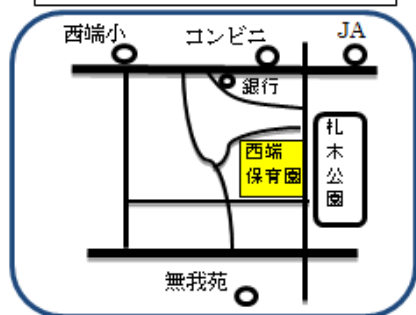

にしばた子育て支援センター