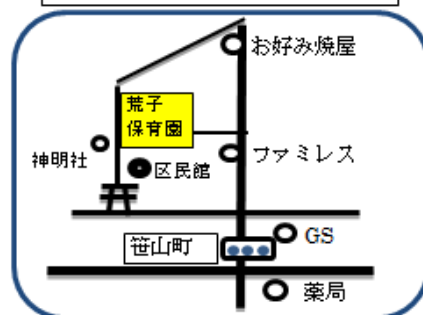

あらこ子育て支援センター