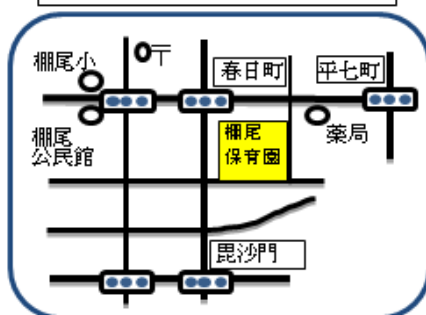

## 7月のルーム・園庭開放について

下記の通りご協力お願いいたします。

- ① ルーム開放・園庭開放：9:00～12:00・13:00～15:00  
電話相談：9:00～12:00・13:00～15:00  
※気温 31 度以上の場合、園庭開放を中止します。
- ② 利用人数：「密」をさけるため、ルーム内の利用人数を制限します。  
にしばた…4組 たなお…3組 あらこ…3組  
※ルームの広さが違うため、組数に差がありますが、ご了承ください。
- ③ 滞在時間：「密」をさけるため、滞在時間を制限します。  
1組最大1時間とします。(ルーム・園庭あわせて)
- ④ ご自宅で親子共に検温をしてから、来園してください。  
37.5℃以上の場合、ご利用できません。  
平熱でも体調不良の場合は、お控えください。
- ⑤ 保護者の方は、マスク着用のご協力をお願いします。
- ⑥ 園庭のみご利用の方、園庭を先にご利用の方も、来園後すぐにルーム内で受付をお願いします。入室後は、手洗いなどのご協力をお願いします。

にしばた子育て支援センター

たなお子育て支援センター

あらこ子育て支援センター

にしばた子育て支援センター(西端保育園内) Tel.42-1504  
たなお子育て支援センター(棚尾保育園内) Tel.41-4978  
あらこ子育て支援センター(荒子保育園内) Tel.42-0197