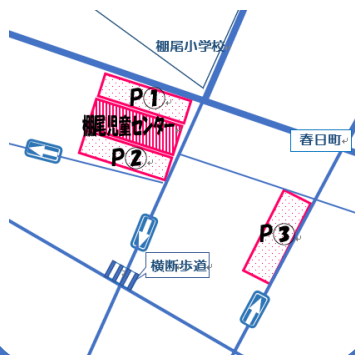

碧南市棚尾児童センター たなおっこ子育て支援センター (棚尾公民館内)

指定管理者:碧南市社会福祉協議会

〒447-0887 碧南市汐田町2丁目28番地
TEL/FAX 0566-48-2278

◆開館時間 9:30~18:00

(消毒のため時間変更があります)

◆休館日 月曜日(月曜日が祝日・振替休日の場合はその翌日)
年未年始(12月29日~1月3日)

☆駐車場のご案内☆

☆利用時間☆

午前の部 9:30~11:30

午後の部 13:00~17:30

【各回定員80人】

※各部の間に消毒・清掃・換気を行い、2部制の総入れ替えです。

★入館時に利用者カードの記入をお願いします。

★マスクの着用は一律には求めませんが、不特定多数の方の利用があることをご承知おきください。

★状況により変わる場合もあります。