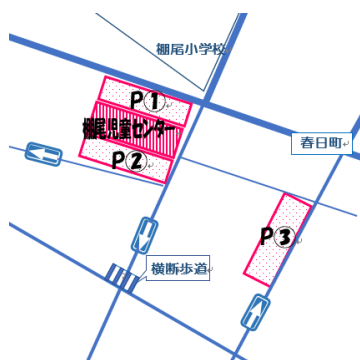

11月16日(木) 全学年

15:50~16:30

冬時間に変更になりました♪

ミニ卓球(小学生)

ミニ卓球台を使ってみんなで楽しもう!

11月2日・30日(木) 15:30~17:00

たなじあーと

せん 「線のタイル」

いろいろな色の線を使って「タイル」を作ったら...
みんなでつなげてみたら!?

みんなが作った作品は児童センター内に飾ります!!

10:00~16:30

なんだかおもしろい!
なんだかたのしい!

碧南市棚尾児童センター たなおっこ子育て支援センター (棚尾公民館内)

指定管理者：碧南市社会福祉協議会

〒447-0887 碧南市汐田町2丁目28番地
TEL/FAX 0566-48-2278

◆開館時間 9:30~18:00

(消毒のため時間変更があります)

◆休館日 月曜日(月曜日が祝日・振替休日の場合はその翌日)
年末年始(12月29日~1月3日)

☆駐車場のご案内☆

☆利用時間☆

午前の部 9:30~11:30

午後の部 13:00~17:30

【各回定員80人】

※各部の間に消毒・清掃・換気を行い、2部制の総入れ替えです。