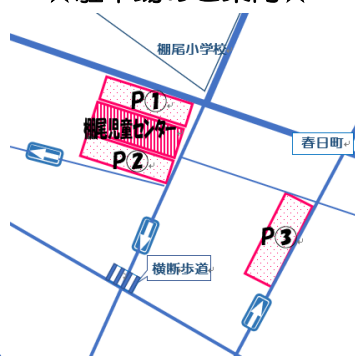

碧南市棚尾児童センター たなおっこ子育て支援センター (棚尾公民館内)

指定管理者: 碧南市社会福祉協議会

〒447-0887 碧南市汐田町2丁目28番地
TEL/FAX 0566-48-2278

◆開館時間 9:30～18:00

(現在、新型コロナ対応のため、時間変更があります)

◆休館日 月曜日(月曜日が祝日・振替休日の場合はその翌日)
年末年始(12月29日～1月3日)

☆駐車場のご案内☆

☆利用時間・定員☆

午前の部 9:30～11:30
午後の部 13:00～17:30
【各回定員 80人】

※各部の間に消毒・清掃・換気を行い、2部制の繰入れ替えます。

★入館時に利用者カードの記入をお願いします。

★マスクの着用は一律には求めませんが、不特定多数の方の利用があることをご承知おきください。

★状況により変わる場合もあります。