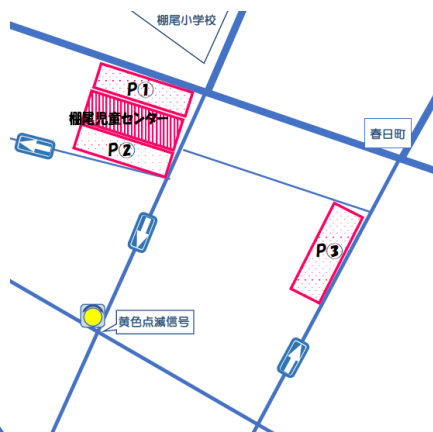

たなじあーと「くらべてみりん」

シールに自分の名前を一文字書いて、
背の高さに貼ってみよう!

9月1日(木)～9月11日(日)

10:00～16:30

かざぐるまさん おはなし会

9月27日(火) 10:30～10:50

絵本や紙芝居の読み聞かせがあります。

碧南市棚尾児童センター たなおっこ子育て支援センター (棚尾公民館内)

☆駐車場のご案内☆

☆利用時間・利用人数☆

午前の部 9:30～11:30

午後の部 13:00～15:00

夕方の部 15:30～17:30

【各回定員50人】

※各部の間に
消毒・清掃・換気を行い、
3部制の繰入れ替えです。

★入館時に検温・手指消毒・
利用者カード記入を
お願いします。

★3歳児以上の方は
全員マスクを着用して
ご利用ください。