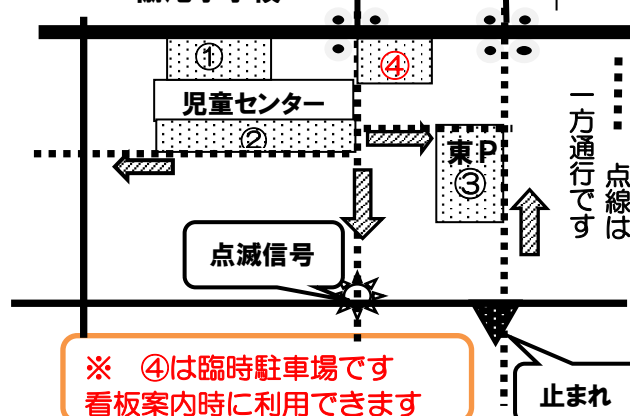

駐車場・臨時駐車場のご案内

棚尾小学校

※ ④は臨時駐車場です
看板案内時に利用できます