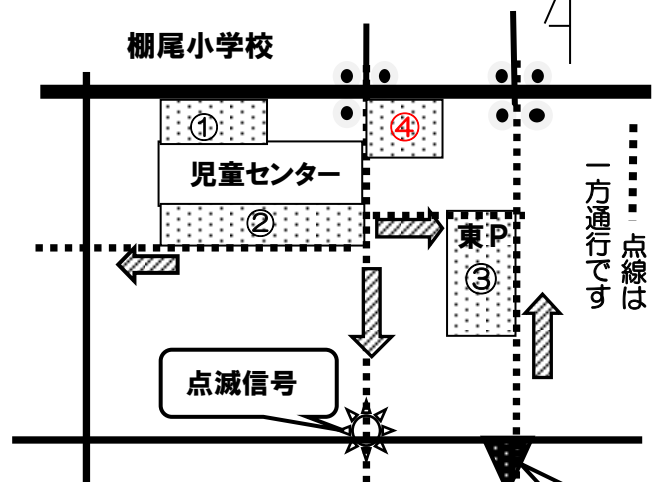

10:30～11:30 (要予約)

☆対象...6ヶ月～1歳のお誕生日までの
 の親子 10組

☆会の最後に誕生日会をします予約時
 にお知らせください。

11月21日(木) 10:00～電話・来館受付

碧南市棚尾児童センター
 たなおっこ子育て支援センター
 (棚尾公民館内)

指定管理者: 碧南市社会福祉協議会

◆開館時間 9:30～18:00

◆休館日 月曜日

(月曜日が祝日・振替休日の場合その翌日)

年末年始(12月29日～1月3日)

〒447-0887 碧南市汐田町2丁目28番地

☎ 090-2572-0892

※簡単な手話に対応できる職員がいます

駐車場・臨時駐車場のご案内

※ ④は臨時駐車場です看板案内時に利用できます

止まれ