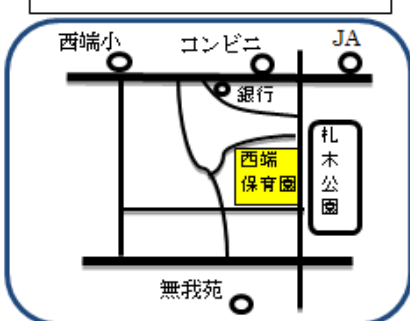

にしばた子育て支援センター