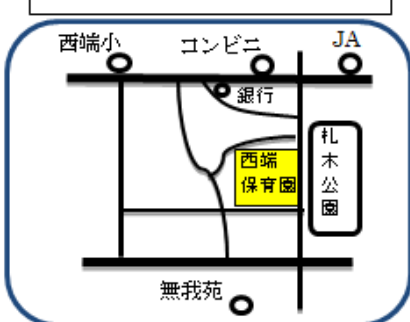

《お知らせ》

にしばた子育て支援センター

『親子体操』
(1月・2月)

親子で体を動かして遊びましょう！

講師はたぶち優子先生です。

〈年末年始のお知らせ〉

12/28(土)～1/5(日)はお休みです。
1/6(月)より開放しています。

【こちらもおわせてご覧ください】

☆碧南市社会福祉協議会 HP

☆碧南市 LINE 公式アカウント登録用

にしばた子育て支援センター

たなお子育て支援センター

あらこ子育て支援センター

ルーム・園庭開放
育児相談・電話相談

にしばた子育て支援センター(西端保育園内) Tel42-1504
たなお子育て支援センター(棚尾保育園内) Tel41-4978
あらこ子育て支援センター(荒子保育園内) Tel42-0197

園庭開放《土日祝休》
9:00～12:00・13:00～15:00
大浜保育園 Tel41-0896
新川保育園 Tel41-1476