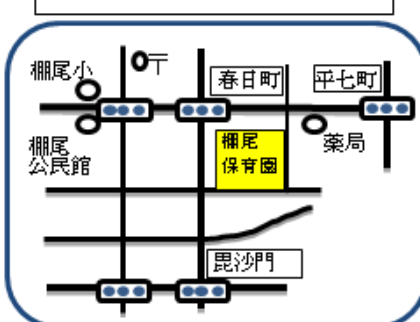

《お知らせ》

にしばた子育て支援センター

『親子体操』
(1月・2月)

親子で体を動かして遊びましょう！

講師はたぶち優子先生です。

〈年末年始のお知らせ〉

12/28(土)～1/5(日)はお休みです。
1/6(月)より開放しています。

【こちらもおわせてご覧ください】

☆碧南市社会福祉協議会 HP

☆碧南市 LINE 公式アカウント登録用

にしばた子育て支援センター

たなお子育て支援センター

あらこ子育て支援センター

ルーム・園庭開放
育児相談・電話相談

にしばた子育て支援センター(西端保育園内) Tel42-1504
たなお子育て支援センター(棚尾保育園内) Tel41-4978
あらこ子育て支援センター(荒子保育園内) Tel42-0197

園庭開放《土日祝休》
9:00～12:00・13:00～15:00
大浜保育園 Tel41-0896
新川保育園 Tel41-1476