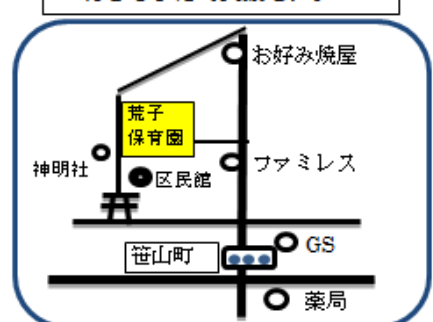

☆碧南市社会福祉協議会 HP

☆碧南市 LINE 公式アカウント登録用

にしばた子育て支援センター

たなお子育て支援センター

あらこ子育て支援センター

ルーム・園庭開放
育児相談・電話相談

にしばた子育て支援センター(西端保育園内) Tel42-1504
たなお子育て支援センター(棚尾保育園内) Tel41-4978
あらこ子育て支援センター(荒子保育園内) Tel42-0197

園庭開放《土日祝休》
9:00～12:00・13:00～15:00
大浜保育園 Tel41-0896
新川保育園 Tel41-1476