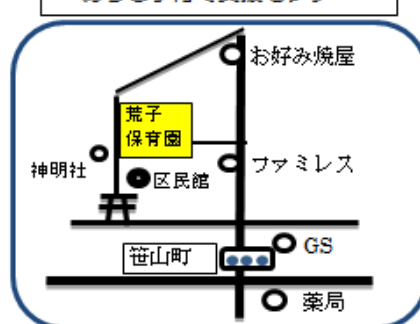

☆碧南市社会福祉協議会 HP

☆碧南市 LINE 公式アカウント 登録用

にしばた子育て支援センター

たなお子育て支援センター

あらこ子育て支援センター

ルーム・園庭開放
育児相談・電話相談

にしばた子育て支援センター(西端保育園内) Tel42-1504
たなお子育て支援センター(棚尾保育園内) Tel41-4978
あらこ子育て支援センター(荒子保育園内) Tel42-0197

園庭開放《土日祝休》

9:00～12:00・13:00～15:00
大浜保育園 Tel41-0896
新川保育園 Tel41-1476