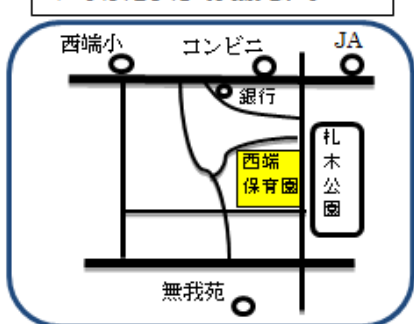

イベントの様子

《親子でリトミック》

《親子でわらべうた》

《親子体操》

《リトミックスキンシップ》

《年末年始のお知らせ》

12/28(土)～1/5(日)はお休みです。
1/6(月)より開放しています。

【こちらもあわせてご覧ください】

☆碧南市社会福祉協議会 HP

☆碧南市 LINE 公式アカウント 登録用

にしばた子育て支援センター

たなお子育て支援センター

あらこ子育て支援センター

ルーム・園庭開放
育児相談・電話相談

にしばた子育て支援センター(西端保育園内) Tel42-1504
たなお子育て支援センター(棚尾保育園内) Tel41-4978
あらこ子育て支援センター(荒子保育園内) Tel42-0197

園庭開放《土日祝休》