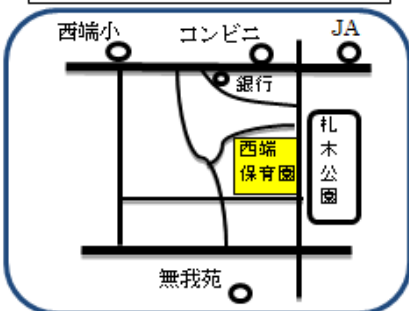

にしばた子育て支援センター

たなお子育て支援センター

あらこ子育て支援センター

ルーム・園庭開放
育児相談・電話相談

にしばた子育て支援センター(西端保育園内) Tel42-1504
たなお子育て支援センター(棚尾保育園内) Tel41-4978
あらこ子育て支援センター(荒子保育園内) Tel42-0197

園庭開放《土日祝休》
9:00~12:00・13:00~15:00
大浜保育園 Tel41-0896
新川保育園 Tel41-1476