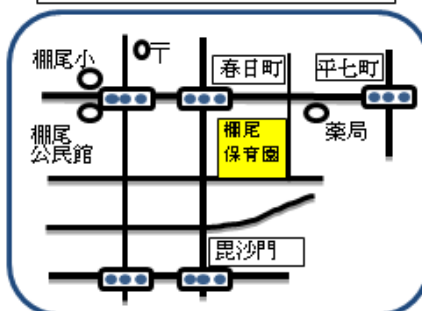

たなお子育て支援センター

『親子でリトミック』

(9・10・11・12・1・2月)

※親子で音楽に合わせてながら触れ合い遊びを
楽しみましょう。

講師は増田恭子先生です。

【こちらもあわせてご覧ください】

☆碧南市社会福祉協議会 HP

☆碧南市 LINE 公式アカウント登録用

にしばた子育て支援センター

たなお子育て支援センター

あらこ子育て支援センター

ルーム・園庭開放
育児相談・電話相談

にしばた子育て支援センター(西端保育園内) Tel42-1504
たなお子育て支援センター(棚尾保育園内) Tel41-4978
あらこ子育て支援センター(荒子保育園内) Tel42-0197

園庭開放《土日祝休》
9:00~12:00・13:00~15:00
大浜保育園 Tel41-0896
新川保育園 Tel41-1476