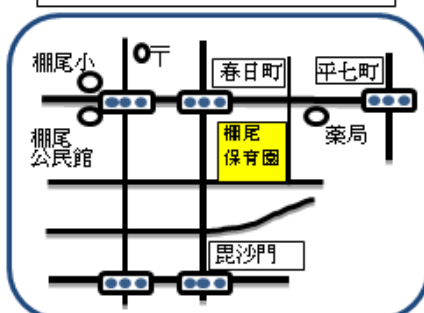

4月1日(月)~5日(金)	新年度準備のため、ルーム・園庭開放はお休みです。
4月8日(月)~	通常通り、ルーム・園庭開放しています。

ルーム・園庭開放のお願い

◎病気の感染拡大を防ぐため、本人やご家族が体調不良の場合は、ご遠慮ください。

37.5℃以上の場合は、ご利用できません。

◎保護者の方のマスク着用は、個人の判断にお任せします。

◎園庭のみご利用の方、園庭を先にご利用の方も、
来園後ルーム内で受付をお願いします。

イベントの様子

《親子体操》

《親子でわらべうた》

《親子でリトミック》

《リトミックスキンシップ》

【こちらもおわせてご覧ください】

☆碧南市 LINE 公式アカウント登録用

☆碧南市社会福祉協議会 HP

にしばた子育て支援センター

たなお子育て支援センター

あらこ子育て支援センター

ルーム・園庭開放 育児相談・電話相談

にしばた子育て支援センター(西端保育園内) Tel42-1504
たなお子育て支援センター(棚尾保育園内) Tel41-4978
あらこ子育て支援センター(荒子保育園内) Tel42-0197

園庭開放《土日祝休》

9:00~12:00・13:00~15:00
大浜保育園 Tel41-0896
新川保育園 Tel41-1476