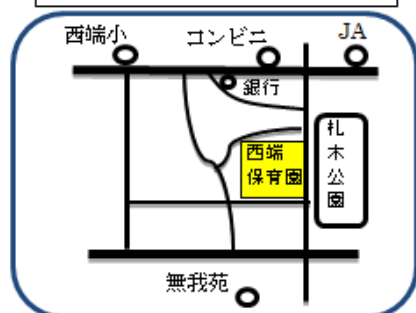

4月1日(月)~5日(金)	新年度準備のため、ルーム・園庭開放はお休みです。
4月8日(月)~	通常通り、ルーム・園庭開放しています。

ルーム・園庭開放のお願い

◎病気の感染拡大を防ぐため、本人やご家族が体調不良の場合は、ご遠慮ください。

37.5℃以上の場合は、ご利用できません。

◎保護者の方のマスク着用は、個人の判断にお任せします。

◎園庭のみご利用の方、園庭を先にご利用の方も、
来園後ルーム内で受付をお願いします。

にしばた子育て支援センター

たなお子育て支援センター

あらこ子育て支援センター

ルーム・園庭開放 育児相談・電話相談

にしばた子育て支援センター(西端保育園内) Tel42-1504
たなお子育て支援センター(棚尾保育園内) Tel41-4978
あらこ子育て支援センター(荒子保育園内) Tel42-0197

園庭開放《土日祝休》

9:00~12:00・13:00~15:00
大浜保育園 Tel41-0896
新川保育園 Tel41-1476