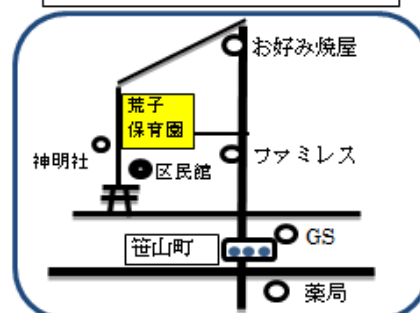

4月1日(月)~5日(金)	新年度準備のため、ルーム・園庭開放はお休みです。
4月8日(月)~	通常通り、ルーム・園庭開放しています。

ルーム・園庭開放のお願い

◎病気の感染拡大を防ぐため、本人やご家族が体調不良の場合は、ご遠慮ください。

37.5℃以上の場合は、ご利用できません。

◎保護者の方のマスク着用は、個人の判断にお任せします。

◎園庭のみご利用の方、園庭を先にご利用の方も、
来園後ルーム内で受付をお願いします。

イベントの様子

《親子体操》

《親子でわらべうた》

《親子でリトミック》

《リトミックスキンシップ》

【こちらもおわせてご覧ください】

☆碧南市 LINE 公式アカウント登録用

☆碧南市社会福祉協議会 HP

にしばた子育て支援センター

たなお子育て支援センター

あらこ子育て支援センター

ルーム・園庭開放 育児相談・電話相談

にしばた子育て支援センター(西端保育園内) Tel42-1504
たなお子育て支援センター(棚尾保育園内) Tel41-4978
あらこ子育て支援センター(荒子保育園内) Tel42-0197

園庭開放《土日祝休》

9:00~12:00・13:00~15:00
大浜保育園 Tel41-0896
新川保育園 Tel41-1476