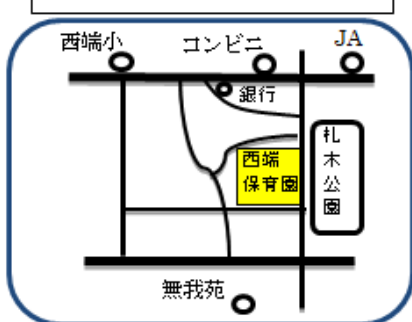

②「トナカイさんのおめん」

かわいいトナカイさんを作ろう。

ルーム・園庭開放のお願い

- ◎病気の感染拡大を防ぐため、本人やご家族が体調不良の場合は、ご遠慮ください。
37.5℃以上の場合は、ご利用できません。
- ◎保護者の方のマスク着用は、個人の判断にお任せします。
- ◎園庭のみご利用の方、園庭を先にご利用の方も、
来園後ルーム内で受付をお願いします。

低温やけどに注意

ホットカーペットや使い捨てカイロに長時間ふれることで起こる「低温やけど」が増えています。痛みを感じにくく、重症化しやすいのが特徴。肌が赤くなり子どもが痛がゆく感じていたら要注意。

応急処置

痛みが和らぐまで流水で冷やす。最低20分くらいは冷やし続け、その後病院へ。

広範囲のやけどは、冷水でぬらしたシーツなどで全身を覆い、シャワーをかける。その後病院へ。

〈年末年始のお知らせ〉

12/28(木)～1/4(木)はお休みです。
1/5(金)より開放しています。

【こちらもあわせてご覧ください】

☆碧南市社会福祉協議会HP

☆碧南市 LINE 公式アカウント登録用

にしばた子育て支援センター

たなお子育て支援センター

あらこ子育て支援センター

ルーム・園庭開放
育児相談・電話相談

にしばた子育て支援センター(西端保育園内) Tel42-1504
たなお子育て支援センター(棚尾保育園内) Tel41-4978
あらこ子育て支援センター(荒子保育園内) Tel42-0197

園庭開放《土日祝休》
9:00～12:00・13:00～15:00
大浜保育園 Tel41-0896
新川保育園 Tel41-1476