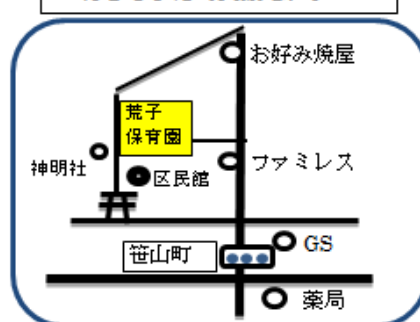

②「トナカイさんのおめん」

かわいいトナカイさんを作ろう。

ルーム・園庭開放のお願い

- ◎病気の感染拡大を防ぐため、本人やご家族が体調不良の場合は、ご遠慮ください。
37.5℃以上の場合は、ご利用できません。
- ◎保護者の方のマスク着用は、個人の判断にお任せします。
- ◎園庭のみご利用の方、園庭を先にご利用の方も、
来園後ルーム内で受付をお願いします。

低温やけどに注意

ホットカーペットや使い捨てカイロに長時間ふれることで起こる「低温やけど」が増えています。痛みを感じにくく、重症化しやすいのが特徴。肌が赤くなり子どもが痛がゆく感じていたら要注意。

応急処置

痛みが和らぐまで流水で冷やす。最低20分くらいは冷やし続け、その後病院へ。

広範囲のやけどは、冷水でぬらしたシーツなどで全身を覆い、シャワーをかける。その後病院へ。

〈年末年始のお知らせ〉

12/28(木)～1/4(木)はお休みです。
1/5(金)より開放しています。

【こちらもあわせてご覧ください】

☆碧南市社会福祉協議会HP

☆碧南市 LINE 公式アカウント登録用

にしばた子育て支援センター

たなお子育て支援センター

あらこ子育て支援センター

ルーム・園庭開放
育児相談・電話相談

にしばた子育て支援センター(西端保育園内) Tel42-1504
たなお子育て支援センター(棚尾保育園内) Tel41-4978
あらこ子育て支援センター(荒子保育園内) Tel42-0197

園庭開放《土日祝休》
9:00～12:00・13:00～15:00
大浜保育園 Tel41-0896
新川保育園 Tel41-1476