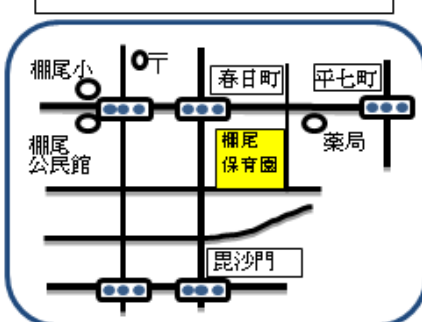

②「トナカイさんのおめん」

かわいいトナカイさんを作ろう。

ルーム・園庭開放のお願い

- ◎病気の感染拡大を防ぐため、本人やご家族が体調不良の場合は、ご遠慮ください。
37.5℃以上の場合は、ご利用できません。
- ◎保護者の方のマスク着用は、個人の判断にお任せします。
- ◎園庭のみご利用の方、園庭を先にご利用の方も、
来園後ルーム内で受付をお願いします。

低温やけどに注意

ホットカーペットや使い捨てカイロに長時間ふれることで起こる「低温やけど」が増えています。痛みを感じにくく、重症化しやすいのが特徴。肌が赤くなり子どもが痛がゆく感じていたら要注意。

応急処置

痛みが和らぐまで流水で冷やす。最低20分くらいは冷やし続け、その後病院へ。

広範囲のやけどは、冷水でぬらしたシーツなどで全身を覆い、シャワーをかける。その後病院へ。

〈年末年始のお知らせ〉

12/28(木)～1/4(木)はお休みです。
1/5(金)より開放しています。

【こちらもあわせてご覧ください】

☆碧南市社会福祉協議会HP

☆碧南市 LINE 公式アカウント登録用

にしばた子育て支援センター

たなお子育て支援センター

あらこ子育て支援センター

ルーム・園庭開放
育児相談・電話相談

にしばた子育て支援センター(西端保育園内) Tel42-1504
たなお子育て支援センター(棚尾保育園内) Tel41-4978
あらこ子育て支援センター(荒子保育園内) Tel42-0197

園庭開放《土日祝休》
9:00～12:00・13:00～15:00
大浜保育園 Tel41-0896
新川保育園 Tel41-1476