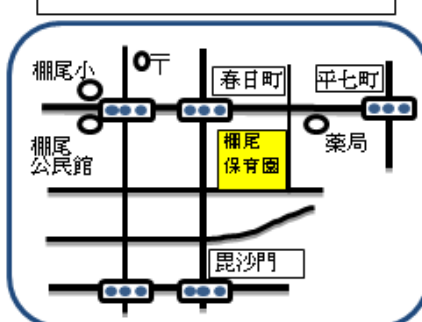

たなお子育て支援センター 『歯科衛生士さん講話』のお知らせ テーマ：「赤ちゃんのお口のケア」

日頃のちょっとした疑問や悩みなど
歯科衛生士さんに相談できます。

日時：9月12日(火)10:15~10:45(相談~11:15)
場所：棚尾保育園 すくすくルーム
対象：碧南市在住の未就園のお子さん
定員：4組
電話受付：9月4日(月)13:00~

【こちらもお合わせてご覧ください】

☆碧南市社会福祉協議会 HP

☆碧南市 LINE 公式アカウント 登録用

にしばた子育て支援センター

たなお子育て支援センター

あらこ子育て支援センター

ルーム・園庭開放 育児相談・電話相談

にしばた子育て支援センター(西端保育園内) Tel42-1504
たなお子育て支援センター(棚尾保育園内) Tel41-4978
あらこ子育て支援センター(荒子保育園内) Tel42-0197

園庭開放《土日祝休》

9:00~12:00・13:00~15:00
大浜保育園 Tel41-0896
新川保育園 Tel41-1476