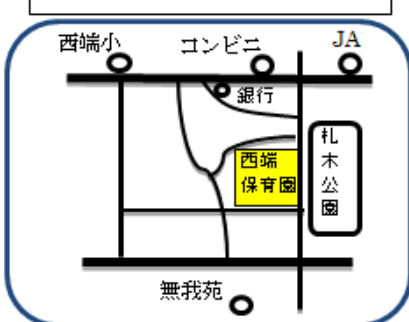

たなお子育て支援センター 『歯科衛生士さん講話』のお知らせ テーマ：「赤ちゃんのお口のケア」

日頃のちょっとした疑問や悩みなど
歯科衛生士さんに相談できます。

日時：9月12日(火)10:15~10:45(相談~11:15)
場所：棚尾保育園 すくすくルーム
対象：碧南市在住の未就園のお子さん
定員：4組
電話受付：9月4日(月)13:00~

【こちらもお合わせてご覧ください】

☆碧南市社会福祉協議会 HP

☆碧南市 LINE 公式アカウント 登録用

にしばた子育て支援センター

たなお子育て支援センター

あらこ子育て支援センター

ルーム・園庭開放 育児相談・電話相談

にしばた子育て支援センター(西端保育園内) Tel42-1504
たなお子育て支援センター(棚尾保育園内) Tel41-4978
あらこ子育て支援センター(荒子保育園内) Tel42-0197

園庭開放《土日祝休》

9:00~12:00・13:00~15:00
大浜保育園 Tel41-0896
新川保育園 Tel41-1476