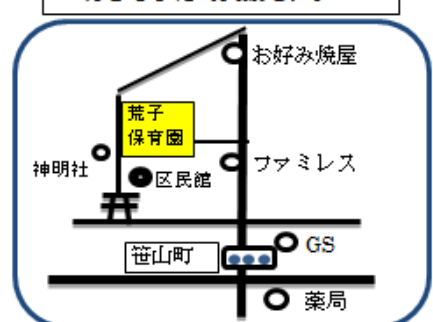

☆碧南市 LINE 公式アカウント 登録用

にしばた子育て支援センター

たなお子育て支援センター

あらこ子育て支援センター

ルーム・園庭開放 育児相談・電話相談

にしばた子育て支援センター(西端保育園内) Tel42-1504
たなお子育て支援センター(棚尾保育園内) Tel41-4978
あらこ子育て支援センター(荒子保育園内) Tel42-0197

園庭開放《土日祝休》

9:00~12:00・13:00~15:00
大浜保育園 Tel41-0896
新川保育園 Tel41-1476