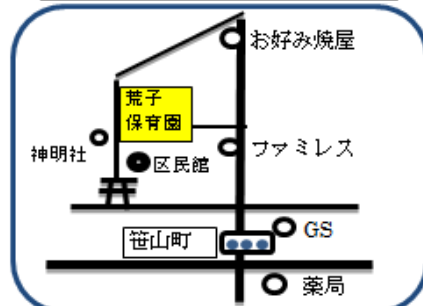

⑥園庭のみご利用の方、園庭を先にご利用の方も、来園後すぐにルーム内で受付をお願いします。

入室後は、手洗いなどのご協力をお願いします。

⑦1月生まれのお子さんは、お知らせください。手形をとって、誕生カードをプレゼントします。

正しい手洗いを

手洗いで予防できる病気はたくさんあります。正しく洗って、健康に過ごしましょう！

せっけんを泡立てて……

- 1 てのひら
- 2 手の甲
- 3 指の間
- 4 指先、つめ
- 5 手首
- 6 洗い流す

チェック!
指と指の間、指先、手首は洗い残しが多いよ。念入りにね

《年末年始のお知らせ》

12/28(水)～1/4(水)はお休みです。

1/5(木)より開放しています。

【こちらもおわせてご覧ください】

☆碧南市社会福祉協議会 HP

☆碧南市 LINE 公式アカウント登録用

にしばた子育て支援センター

たなお子育て支援センター

あらこ子育て支援センター

ルーム・園庭開放
育児相談・電話相談

にしばた子育て支援センター(西端保育園内) Tel.42-1504
たなお子育て支援センター(棚尾保育園内) Tel.41-4978
あらこ子育て支援センター(荒子保育園内) Tel.42-0197

園庭開放《土日祝休》
9:00～12:00・13:00～15:00
大浜保育園 Tel.41-0896
新川保育園 Tel.41-1476