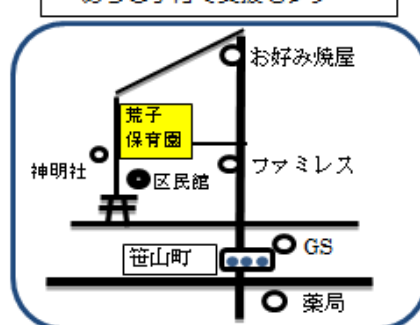

入室後は、手洗いなどのご協力をお願いします。

⑦10月生まれのお子さんはお知らせください。手形をとって誕生カードをプレゼントします。

あらこ子育て支援センター 『栄養士さん講話』のお知らせ

テーマ：「食べ物の好き嫌いについて」

日時：10月18日(火)10:15～10:45(相談～11:15)

場所：荒子保育園 ころころルーム

対象：碧南市在住の未就園児のお子さん

定員：5組

電話受付：10月11日(火)13:00～

【こちらをあわせてご覧ください】

☆碧南市社会福祉協議会 HP

☆碧南市 LINE 公式アカウント登録用

にしばた子育て支援センター

たなお子育て支援センター

あらこ子育て支援センター

ルーム・園庭開放
育児相談・電話相談

にしばた子育て支援センター(西端保育園内) Tel.42-1504
たなお子育て支援センター(棚尾保育園内) Tel.41-4978
あらこ子育て支援センター(荒子保育園内) Tel.42-0197

園庭開放《土日祝休》
9:00～12:00・13:00～15:00
大浜保育園 Tel.41-0896
新川保育園 Tel.41-1476