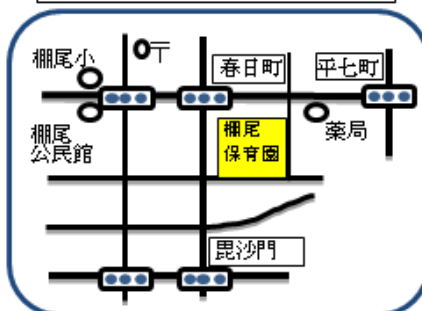

※37.5℃以上の場合は、ご利用できません。平熱でも体調不良の場合は、お控えください。

⑤保護者の方は、マスク着用のご協力をお願いします。

⑥園庭のみご利用の方、園庭を先にご利用の方も、来園後すぐにルーム内で受付をお願いします。

入室後は、手洗いなどのご協力をお願いします。

⑦7月生まれのお子さんは、お知らせください。手形をとって、誕生カードをプレゼントします。

たなお子育て支援センター

『保健師さん講話』のお知らせ

テーマ：「トイレトレーニングについて」

日時：7月15日(金) 10:15～10:45(相談～11:15)

場所：棚尾保育園 すくすくルーム

対象：碧南市在住の未就園児のお子さん

定員：4組

電話受付：7月6日(水) 13:00～

【こちらもお合わせてご覧ください】

☆碧南市社会福祉協議会 HP

☆碧南市 LINE 公式アカウント登録用

にしばた子育て支援センター

たなお子育て支援センター

あらこ子育て支援センター

ルーム・園庭開放
育児相談・電話相談

にしばた子育て支援センター(西端保育園内) Tel42-1504
たなお子育て支援センター(棚尾保育園内) Tel41-4978
あらこ子育て支援センター(荒子保育園内) Tel42-0197

園庭開放《土日祝休》
9:00～12:00・13:00～15:00
大浜保育園 Tel41-0896
新川保育園 Tel41-1476