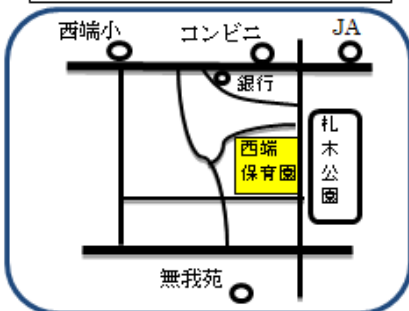

①ルーム開放・園庭開放：9:00～12:00・13:00～15:00 } 《土日祝休》
電話相談：9:00～12:00・13:00～15:00 }

②利用組数：「密」をさけるため、ルーム内の利用組数を制限します。

※にしばた…4組 たなお…4組 あらこ…5組 ※ルームの広さが違うため、組数に差があります。

③滞在時間：「密」をさけるため、ルーム利用は1組1時間とします。

④ご自宅で親子共に検温をしてから、来園してください。

※37.5℃以上の場合は、ご利用できません。平熱でも体調不良の場合は、お控えください。

⑤保護者の方は、マスク着用のご協力をお願いします。

⑥園庭のみご利用の方、園庭を先にご利用の方も、来園後すぐにルーム内で受付をお願いします。

入室後は、手洗いなどのご協力をお願いします。

⑦7月生まれのお子さんは、お知らせください。手形をとって、誕生カードをプレゼントします。

たなお子育て支援センター

『保健師さん講話』のお知らせ

テーマ：「トイレトレーニングについて」

日時：7月15日(金) 10:15～10:45(相談～11:15)

場所：棚尾保育園 すくすくルーム

対象：碧南市在住の未就園児のお子さん

定員：4組

電話受付：7月6日(水) 13:00～

【こちらもお合わせてご覧ください】

☆碧南市社会福祉協議会 HP

☆碧南市 LINE 公式アカウント登録用

にしばた子育て支援センター

たなお子育て支援センター

あらこ子育て支援センター

ルーム・園庭開放
育児相談・電話相談

にしばた子育て支援センター(西端保育園内) Tel42-1504
たなお子育て支援センター(棚尾保育園内) Tel41-4978
あらこ子育て支援センター(荒子保育園内) Tel42-0197

園庭開放《土日祝休》
9:00～12:00・13:00～15:00
大浜保育園 Tel41-0896
新川保育園 Tel41-1476