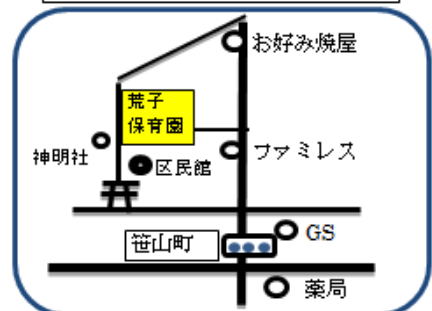

テーマ：「トイレトレーニングについて」

日時：7月15日(金) 10:15～10:45(相談～11:15)

場所：棚尾保育園 すくすくルーム

対象：碧南市在住の未就園児のお子さん

定員：4組

電話受付：7月6日(水) 13:00～

【こちらもお合わせてご覧ください】

☆碧南市社会福祉協議会 HP

☆碧南市 LINE 公式アカウント登録用

にしばた子育て支援センター

たなお子育て支援センター

あらこ子育て支援センター

ルーム・園庭開放
育児相談・電話相談

にしばた子育て支援センター(西端保育園内) Tel42-1504
たなお子育て支援センター(棚尾保育園内) Tel41-4978
あらこ子育て支援センター(荒子保育園内) Tel42-0197

園庭開放《土日祝休》
9:00～12:00・13:00～15:00
大浜保育園 Tel41-0896
新川保育園 Tel41-1476