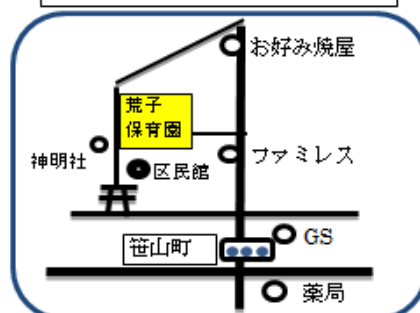

あらこ子育て支援センター

『0歳児さん あつまれ♪』のお知らせ

同じ学年のお友達と知り合うきっかけになるよう、場所の提供をさせていただきます。

日時：6月29日(水)10:15～11:15

場所：荒子保育園 こころろルーム

対象：令和3年4月2日～令和4年4月1日生まれの首がすわったお子さん

(上のお子さんの参加はご遠慮下さい)

定員：5組

電話受付：6月20日(月)13:00～

【こちらもおわせてご覧ください】

☆碧南市社会福祉協議会 HP

☆碧南市 LINE 公式アカウント登録用

にしばた子育て支援センター

たなお子育て支援センター

あらこ子育て支援センター

ルーム・園庭開放
育児相談・電話相談

にしばた子育て支援センター(西端保育園内) Tel.42-1504
たなお子育て支援センター(棚尾保育園内) Tel.41-4978
あらこ子育て支援センター(荒子保育園内) Tel.42-0197

園庭開放《土日祝休》

9:00～12:00・13:00～15:00
大浜保育園 Tel.41-0896
新川保育園 Tel.41-1476