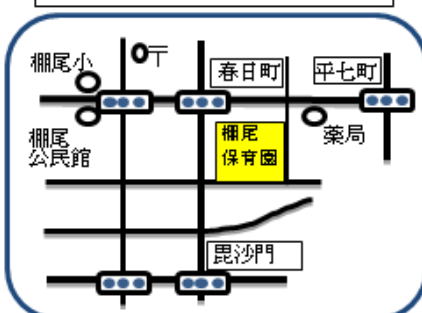

あらこ子育て支援センター

『0歳児さん あつまれ♪』のお知らせ

同じ学年のお友達と知り合うきっかけになるよう、場所の提供をさせていただきます。

日時：6月29日(水)10:15～11:15

場所：荒子保育園 こころろルーム

対象：令和3年4月2日～令和4年4月1日生まれの首がすわったお子さん

(上のお子さんの参加はご遠慮下さい)

定員：5組

電話受付：6月20日(月)13:00～

【こちらもおわせてご覧ください】

☆碧南市社会福祉協議会 HP

☆碧南市 LINE 公式アカウント登録用

にしばた子育て支援センター

たなお子育て支援センター

あらこ子育て支援センター

ルーム・園庭開放
育児相談・電話相談

にしばた子育て支援センター(西端保育園内) Tel.42-1504
たなお子育て支援センター(棚尾保育園内) Tel.41-4978
あらこ子育て支援センター(荒子保育園内) Tel.42-0197

園庭開放《土日祝休》

9:00～12:00・13:00～15:00
大浜保育園 Tel.41-0896
新川保育園 Tel.41-1476