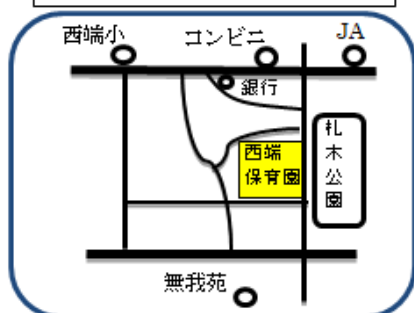

あらこ子育て支援センター

『0歳児さん あつまれ♪』のお知らせ

同じ学年のお友達と知り合うきっかけになるよう、場所の提供をさせていただきます。

日時：6月29日(水)10:15～11:15

場所：荒子保育園 こころろルーム

対象：令和3年4月2日～令和4年4月1日生まれの首がすわったお子さん

(上のお子さんの参加はご遠慮下さい)

定員：5組

電話受付：6月20日(月)13:00～

【こちらもおわせてご覧ください】

☆碧南市社会福祉協議会 HP

☆碧南市 LINE 公式アカウント登録用

にしばた子育て支援センター

たなお子育て支援センター

あらこ子育て支援センター

ルーム・園庭開放
育児相談・電話相談

にしばた子育て支援センター(西端保育園内) Tel.42-1504
たなお子育て支援センター(棚尾保育園内) Tel.41-4978
あらこ子育て支援センター(荒子保育園内) Tel.42-0197

園庭開放《土日祝休》

9:00～12:00・13:00～15:00
大浜保育園 Tel.41-0896
新川保育園 Tel.41-1476