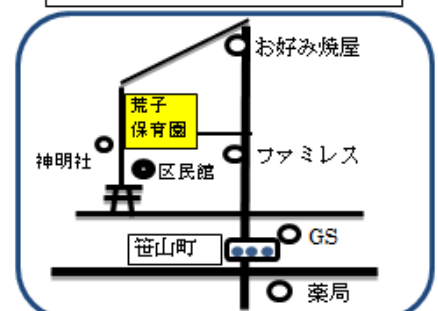

入室後は、手洗いなどのご協力をお願いします。

⑦1月生まれのお子さんは、お知らせください。手形をとって、誕生カードをプレゼントします。

正しい手洗いを

手洗いで予防できる病気はたくさんあります。正しく洗って、健康に過ごしましょう！

せっけんを泡立てて……

- 1 てのひら
- 2 手の甲
- 3 指の間
- 4 指先、つめ
- 5 手首
- 6 洗い流す

チェック！
指と指の間、指先、手首は洗い残しが多いよ。念入りにね

〈年末年始のお知らせ〉

12/28(火)～1/4(火)はお休みです。

1/5(水)より開放しています。

【こちらをあわせてご覧ください】

☆碧南市社会福祉協議会 HP

☆碧南市 LINE 公式アカウント登録用

にしばた子育て支援センター

たなお子育て支援センター

あらこ子育て支援センター

ルーム・園庭開放
育児相談・電話相談

にしばた子育て支援センター(西端保育園内) Tel.42-1504
たなお子育て支援センター(棚尾保育園内) Tel.41-4978
あらこ子育て支援センター(荒子保育園内) Tel.42-0197

園庭開放《土日祝休》

9:00～12:00・13:00～15:00
大浜保育園 Tel.41-0896
新川保育園 Tel.41-1476