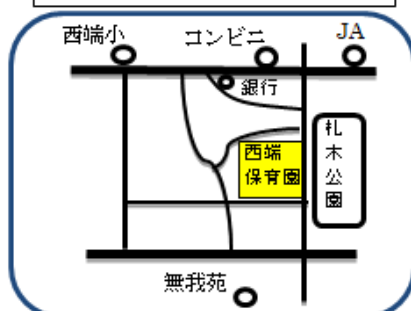

入室後は、手洗いなどのご協力をお願いします。

⑦1月生まれのお子さんは、お知らせください。手形をとって、誕生カードをプレゼントします。

正しい手洗いを

手洗いで予防できる病気はたくさんあります。正しく洗って、健康に過ごしましょう！

せっけんを泡立てて……

- 1 てのひら
- 2 手の甲
- 3 指の間
- 4 指先、つめ
- 5 手首
- 6 洗い流す

チェック！
指と指の間、指先、手首は洗い残しが多いよ。念入りにね

〈年末年始のお知らせ〉

12/28(火)～1/4(火)はお休みです。

1/5(水)より開放しています。

【こちらをあわせてご覧ください】

☆碧南市社会福祉協議会 HP

☆碧南市 LINE 公式アカウント登録用

にしばた子育て支援センター

たなお子育て支援センター

あらこ子育て支援センター

ルーム・園庭開放
育児相談・電話相談

にしばた子育て支援センター(西端保育園内) Tel.42-1504
たなお子育て支援センター(棚尾保育園内) Tel.41-4978
あらこ子育て支援センター(荒子保育園内) Tel.42-0197

園庭開放《土日祝休》

9:00～12:00・13:00～15:00
大浜保育園 Tel.41-0896
新川保育園 Tel.41-1476