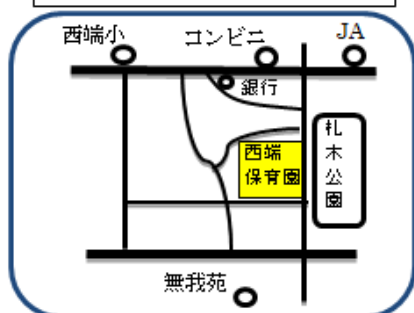

あらこ子育て支援センター

『0歳児さん あつまれ♪』のお知らせ

同じ学年のお友達と知り合うきっかけになるよう、場所の提供をさせていただきます。

日時：9月15日(水)10:15～11:15

場所：荒子保育園 こころろルーム

対象：令和2年4月2日～令和3年4月1日生まれの首がすわったお子さん

(上のお子さんの参加はご遠慮下さい)

定員：5組

電話受付：9月6日(月)13:00～

【こちらもおわせてご覧ください】

☆碧南市社会福祉協議会 HP

☆碧南市子育て情報メール登録用

にしばた子育て支援センター

たなお子育て支援センター

あらこ子育て支援センター

ルーム・園庭開放
育児相談・電話相談

にしばた子育て支援センター(西端保育園内) Tel.42-1504
たなお子育て支援センター(棚尾保育園内) Tel.41-4978
あらこ子育て支援センター(荒子保育園内) Tel.42-0197

園庭開放《土日祝休》

9:00～12:00・13:00～15:00
大浜保育園 Tel.41-0896
新川保育園 Tel.41-1476