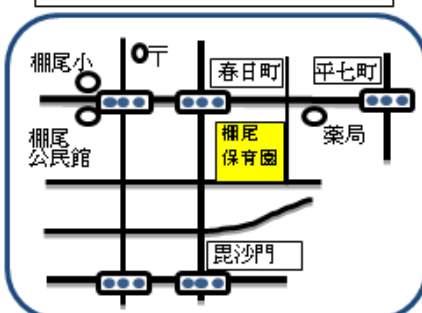

あらこ子育て支援センター

『0歳児さん あつまれ♪』のお知らせ

同じ学年のお友達と知り合うきっかけになるよう、場所の提供をさせていただきます。

日時：9月15日(水)10:15～11:15

場所：荒子保育園 こころろルーム

対象：令和2年4月2日～令和3年4月1日生まれの首がすわったお子さん

(上のお子さんの参加はご遠慮下さい)

定員：5組

電話受付：9月6日(月)13:00～

【こちらもおわせてご覧ください】

☆碧南市社会福祉協議会 HP

☆碧南市子育て情報メール登録用

にしばた子育て支援センター

たなお子育て支援センター

あらこ子育て支援センター

ルーム・園庭開放
育児相談・電話相談

にしばた子育て支援センター(西端保育園内) Tel.42-1504
たなお子育て支援センター(棚尾保育園内) Tel.41-4978
あらこ子育て支援センター(荒子保育園内) Tel.42-0197

園庭開放《土日祝休》

9:00～12:00・13:00～15:00
大浜保育園 Tel.41-0896
新川保育園 Tel.41-1476