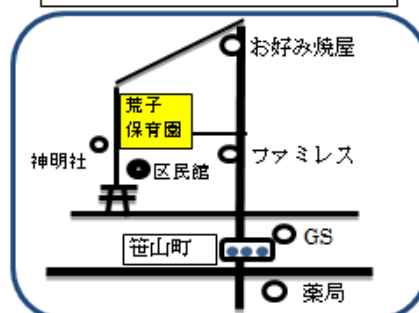

あらこ子育て支援センター

『0歳児さん あつまれ♪』のお知らせ

同じ学年のお友達と知り合うきっかけになるよう、場所の提供をさせていただきます。

日時：9月15日(水)10:15～11:15

場所：荒子保育園 こころろルーム

対象：令和2年4月2日～令和3年4月1日生まれの首がすわったお子さん

(上のお子さんの参加はご遠慮下さい)

定員：5組

電話受付：9月6日(月)13:00～

【こちらもおわせてご覧ください】

☆碧南市社会福祉協議会 HP

☆碧南市子育て情報メール登録用

にしばた子育て支援センター

たなお子育て支援センター

あらこ子育て支援センター

ルーム・園庭開放
育児相談・電話相談

にしばた子育て支援センター(西端保育園内) Tel.42-1504
たなお子育て支援センター(棚尾保育園内) Tel.41-4978
あらこ子育て支援センター(荒子保育園内) Tel.42-0197

園庭開放《土日祝休》

9:00～12:00・13:00～15:00
大浜保育園 Tel.41-0896
新川保育園 Tel.41-1476