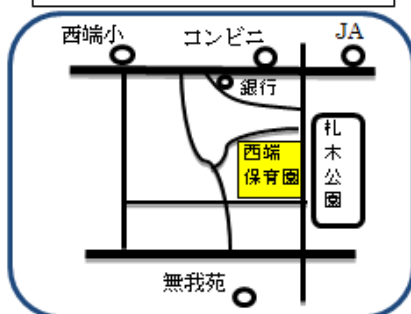

にしばた、たなお、あらこ子育て支援センターだより

ひろば

令和2年 8月号 特別号

8月のルーム・園庭開放について

下記の通りご協力お願いいたします。

- ① ルーム開放・園庭開放：9:00～12:00・13:00～15:00
電話相談：9:00～12:00・13:00～15:00
※気温 31 度以上の場合、園庭開放を中止します。
- ② 利用組数：「密」をさけるため、ルーム内の利用組数を制限します。
にしばた…5組 たなお…3組 あらこ…4組
※ルームの広さが違うため、組数に差がありますが、ご了承ください。
- ③ 滞在時間：「密」をさけるため、滞在時間を制限します。
1組最大1時間とします。(ルーム・園庭あわせて)
- ④ ご自宅で親子共に検温をしてから、来園してください。
37.5℃以上の場合は、ご利用できません。
平熱でも体調不良の場合は、お控えください。
- ⑤ 保護者の方は、マスク着用のご協力をお願いします。
- ⑥ 園庭のみご利用の方、園庭を先にご利用の方も、来園後すぐにルーム内で受付をお願いします。入室後は、手洗いなどのご協力をお願いします。
- ⑦ 4月～8月の誕生日の方はお知らせください。
みんなで「ハッピーバースデー♪」を歌ってお祝いします。

にしばた子育て支援センター

たなお子育て支援センター

あらこ子育て支援センター

ルーム・園庭開放
育児相談・電話相談

にしばた子育て支援センター(西端保育園内) Tel.42-1504
たなお子育て支援センター(棚尾保育園内) Tel.41-4978
あらこ子育て支援センター(荒子保育園内) Tel.42-0197

園庭開放<<土日祝休>>

9:00～12:00・13:00～15:00
大浜保育園 Tel.41-0896
新川保育園 Tel.41-1476