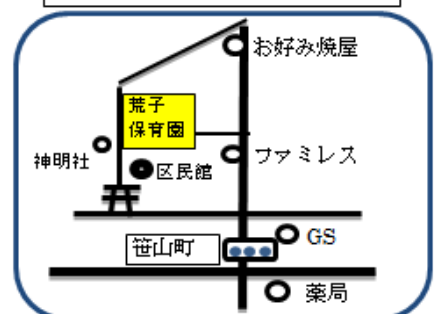

にしばた、たなお、あらこ子育て支援センターだより

ひろば

令和2年 8月号 特別号

8月のルーム・園庭開放について

下記の通りご協力お願いいたします。

- ① ルーム開放・園庭開放：9:00～12:00・13:00～15:00
電話相談：9:00～12:00・13:00～15:00
※気温 31 度以上の場合、園庭開放を中止します。
- ② 利用組数：「密」をさけるため、ルーム内の利用組数を制限します。
にしばた…5組 たなお…3組 あらこ…4組
※ルームの広さが違うため、組数に差がありますが、ご了承ください。
- ③ 滞在時間：「密」をさけるため、滞在時間を制限します。
1組最大1時間とします。(ルーム・園庭あわせて)
- ④ ご自宅で親子共に検温をしてから、来園してください。
37.5℃以上の場合は、ご利用できません。
平熱でも体調不良の場合は、お控えください。
- ⑤ 保護者の方は、マスク着用のご協力をお願いします。
- ⑥ 園庭のみご利用の方、園庭を先にご利用の方も、来園後すぐにルーム内で受付をお願いします。入室後は、手洗いなどのご協力をお願いします。
- ⑦ 4月～8月の誕生日の方はお知らせください。
みんなで「ハッピーバースデー♪」を歌ってお祝いします。

にしばた子育て支援センター

たなお子育て支援センター

あらこ子育て支援センター

ルーム・園庭開放
育児相談・電話相談

にしばた子育て支援センター(西端保育園内) Tel.42-1504
たなお子育て支援センター(棚尾保育園内) Tel.41-4978
あらこ子育て支援センター(荒子保育園内) Tel.42-0197

園庭開放<<土日祝休>>

9:00～12:00・13:00～15:00
大浜保育園 Tel.41-0896
新川保育園 Tel.41-1476