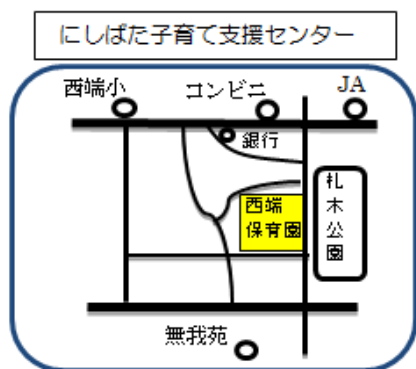

にしばた、たなお、あらこ子育て支援センターだより

ひろば

令和2年 6月号特別号

6月1日（月）よりルーム・園庭開放を行います。

下記の通りご協力お願いいたします。

- ① ルーム開放・園庭開放：9:30～15:00 電話相談：9:30～15:00
- ② 利用人数：「密」をさけるため、ルーム内の利用人数を制限します。
にしばた…4組 たなお…3組 あらこ…3組
※ルームの広さが違うため、組数に差がありますが、ご了承ください。
- ③ 滞在時間：「密」をさけるため、滞在時間を制限します。
1組最大1時間とします。（ルーム・園庭あわせて）
- ④ ご自宅で親子共に検温をしてから、来園してください。
37.5℃以上の場合は、ご利用できません。
平熱でも体調不良の場合は、お控えください。
- ⑤ 保護者の方は、マスク着用のご協力をお願いします。
- ⑥ 園庭のみご利用の方、園庭を先にご利用の方も、来園後すぐにルーム内で受付をお願いします。入室後は、手洗いなどのご協力をお願いします。