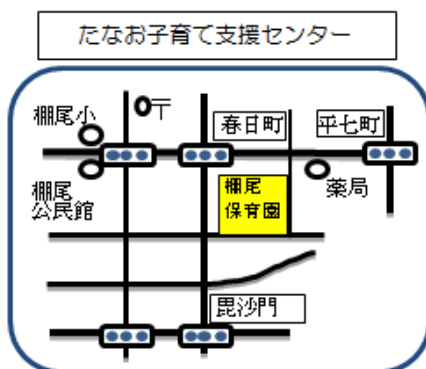

にしばた、たなお、あらこ子育て支援センターだより

ひろば

令和2年 6月号特別号

6月1日（月）よりルーム・園庭開放を行います。

下記の通りご協力お願いいたします。

- ① ルーム開放・園庭開放：9:30～15:00 電話相談：9:30～15:00
- ② 利用人数：「密」をさけるため、ルーム内の利用人数を制限します。
にしばた…4組 たなお…3組 あらこ…3組
※ルームの広さが違うため、組数に差がありますが、ご了承ください。
- ③ 滞在時間：「密」をさけるため、滞在時間を制限します。
1組最大1時間とします。（ルーム・園庭あわせて）
- ④ ご自宅で親子共に検温をしてから、来園してください。
37.5℃以上の場合は、ご利用できません。
平熱でも体調不良の場合は、お控えください。
- ⑤ 保護者の方は、マスク着用のご協力をお願いします。
- ⑥ 園庭のみご利用の方、園庭を先にご利用の方も、来園後すぐにルーム内で受付をお願いします。入室後は、手洗いなどのご協力をお願いします。