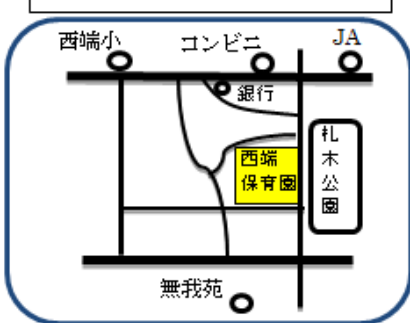

【毎月のイベント・ルームの様子】

《作って遊ぼう》

《身体測定》

《誕生日会》

《ルームの様子》

『〇〇っ子あつまれ♪』は、各支援センターで、同じ学区にお住まいの方と知り合うきっかけになるよう、場所の提供をさせていただきます。予約は必要ありませんので、お気軽にお越し下さい。

《タイムスケジュール》

- 10:00～受付
- 10:15～自己紹介、好きな遊び
- 11:15～絵本、紙芝居など

1年間遊びに来ていただき、ありがとうございました。

4月からも、遊びに来てくださいね♪

3月末～4月初めのルーム・園庭開放については、下記のとおりです。

～3月31日(火)	通常通り、ルーム・園庭開放
4月1日(水)～5日(日)	新年度準備のため、ルーム・園庭開放はお休みです。
4月6日(月)～	通常通り、ルーム・園庭開放

にしばた子育て支援センター

たなお子育て支援センター

あらこ子育て支援センター

ルーム・園庭開放
育児相談・電話相談

にしばた子育て支援センター(西端保育園内) Tel.42-1504
たなお子育て支援センター(棚尾保育園内) Tel.41-4978
あらこ子育て支援センター(荒子保育園内) Tel.42-0197

園庭開放《土日祝休》

9:00～12:00・13:00～15:00
大浜保育園 Tel.41-0896
新川保育園 Tel.41-1476