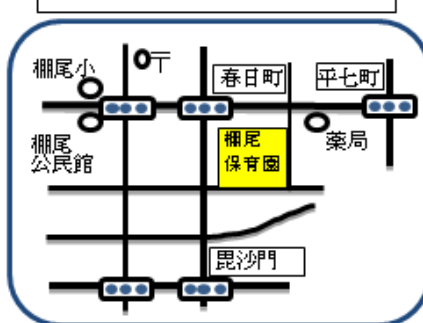

【毎月のイベント・ルームの様子】

《作って遊ぼう》

《身体測定》

《誕生日会》

《ルームの様子》

『〇〇っ子あつまれ♪』は、各支援センターで、同じ学区にお住まいの方と知り合うきっかけになるよう、場所の提供をさせていただきます。予約は必要ありませんので、お気軽にお越し下さい。

《タイムスケジュール》

- 10:00～受付
- 10:15～自己紹介、好きな遊び
- 11:15～絵本、紙芝居など

1年間遊びに来ていただき、ありがとうございました。

4月からも、遊びに来てくださいね♪

3月末～4月初めのルーム・園庭開放については、下記のとおりです。

～3月31日(火)	通常通り、ルーム・園庭開放
4月1日(水)～5日(日)	新年度準備のため、ルーム・園庭開放はお休みです。
4月6日(月)～	通常通り、ルーム・園庭開放

にしばた子育て支援センター

たなお子育て支援センター

あらこ子育て支援センター

ルーム・園庭開放
育児相談・電話相談

にしばた子育て支援センター(西端保育園内) Tel.42-1504
たなお子育て支援センター(棚尾保育園内) Tel.41-4978
あらこ子育て支援センター(荒子保育園内) Tel.42-0197

園庭開放《土日祝休》

9:00～12:00・13:00～15:00
大浜保育園 Tel.41-0896
新川保育園 Tel.41-1476