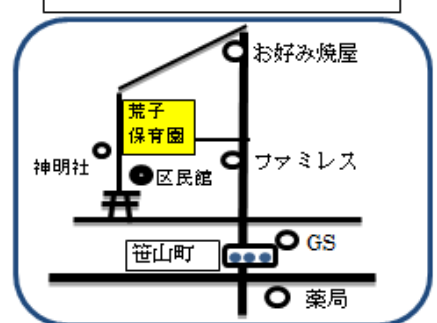

【毎月のイベント・ルームの様子】

《作って遊ぼう》

《身体測定》

《誕生日会》

《ルームの様子》

『〇〇っ子あつまれ♪』は、各支援センターで、同じ学区にお住まいの方と知り合うきっかけになるよう、場所の提供をさせていただきます。予約は必要ありませんので、お気軽にお越し下さい。

《タイムスケジュール》

- 10:00～受付
- 10:15～自己紹介、好きな遊び
- 11:15～絵本、紙芝居など

1年間遊びに来ていただき、ありがとうございました。

4月からも、遊びに来てくださいね♪

3月末～4月初めのルーム・園庭開放については、下記のとおりです。

～3月31日(火)	通常通り、ルーム・園庭開放
4月1日(水)～5日(日)	新年度準備のため、ルーム・園庭開放はお休みです。
4月6日(月)～	通常通り、ルーム・園庭開放

にしばた子育て支援センター

たなお子育て支援センター

あらこ子育て支援センター

ルーム・園庭開放
育児相談・電話相談

にしばた子育て支援センター(西端保育園内) Tel.42-1504
たなお子育て支援センター(棚尾保育園内) Tel.41-4978
あらこ子育て支援センター(荒子保育園内) Tel.42-0197

園庭開放《土日祝休》

9:00～12:00・13:00～15:00
大浜保育園 Tel.41-0896
新川保育園 Tel.41-1476