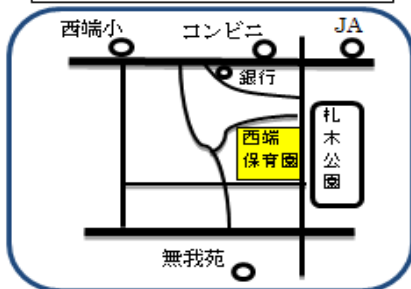

にしばた子育て支援センター