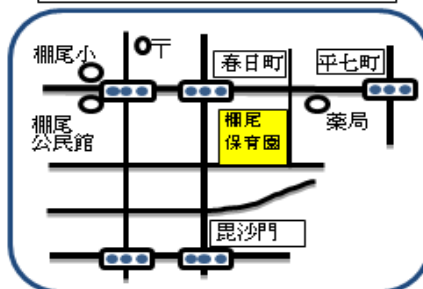

たなお子育て支援センター