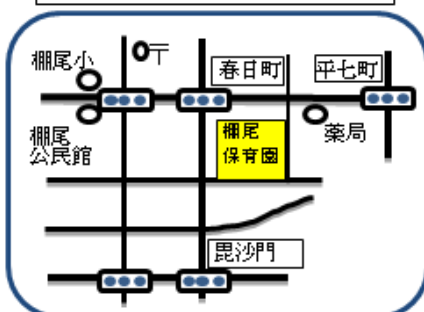

たな子育て支援センター