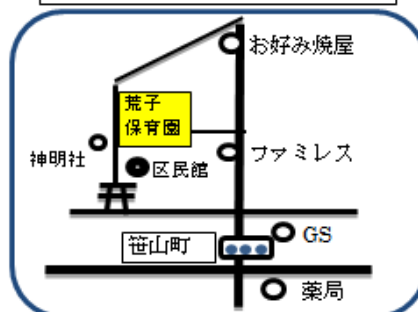

あらこ子育て支援センター

ルーム・園庭開放
育児相談・電話相談

にしばた子育て支援センター(西端保育園内) Tel42-1504
たな子育て支援センター(棚尾保育園内) Tel41-4978
あらこ子育て支援センター(荒子保育園内) Tel42-0197

園庭開放《土日祝休》

9:00~12:00・13:00~15:00
大浜保育園 Tel41-0896
新川保育園 Tel41-1476