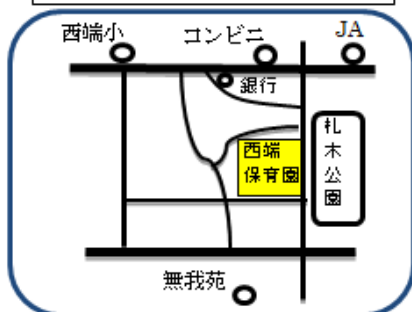

にしばた子育て支援センター