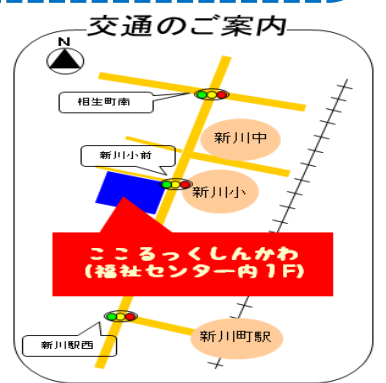

みんなでたのしく【ここタイム】

ここタイム
毎週 火・金曜日
11:15～
体操や手遊びなどを
親子で楽しめます。
※22日（火）のここタイムは
お休みです。

**ここタイム
パーステイ**
10月8日（火）・25（金）
11:15～
10月のお誕生日の子を
紹介します。
11：00までフोटospaceで
写真を撮影できます。

発達が気になるお子さん向け行事 あおぞらひろばのご案内

職員によるふれあい遊びを友だちと楽しみましょう。情報交換や相談ができたりする場です。

10月の開催日 4日（金）・18日（金）
10：15～11：30

場所 まちかどホール
※あおぞらひろばは予約の必要はありません。
参加してみたい方は、職員に声をかけてくださいね。

☆初回に登録が必要です☆
おもちゃ図書館 開館日のお知らせ
10月3日（木）・13日（日）
17日（木）・27日（日）
13：00～15：00
(発達気になるお子さんとその兄弟が対象です。)

小学生帰宅時間のお知らせ

子どもだけで帰る小学生の帰宅時間が
4～9月は、**午後5時30分**
10～3月は、**午後5時**となります。
児童の安全のため、ご理解とご協力をお願いします。