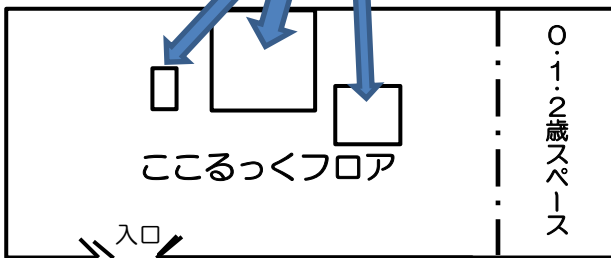

対象：幼児3歳~小学生 (幼児には保護者の付添いが必要です)

入場はあいくるメイン玄関右のまちかどホール入口より直接
入場となります。 ※こころつく内からは入場できません

小学生も夏はこころつくで一緒に楽しみましょ♪

夏休み!

小学生の保護者の方へ

小学生限定

夏休み工作

大型遊具・小すべり台
小学生は利用できません

小学生スペース
小学生向けのおもちゃが
あります

- ☆小学生とその保護者の方のみ入室可能です。
※ともに来館中でも小学生未満のご兄弟の入室はできません。
- ☆来館者名簿に記名してから利用してください。
- ☆12:00~13:00まではお昼休みです(入室できません)
- ☆小学生スペースの利用は毎日17:30までです。

①ペットボトルビーズで フレスレット作り

カットしたペットボトルに油性ペンで絵をかいて、トースターで焼いてビーズを作ります。