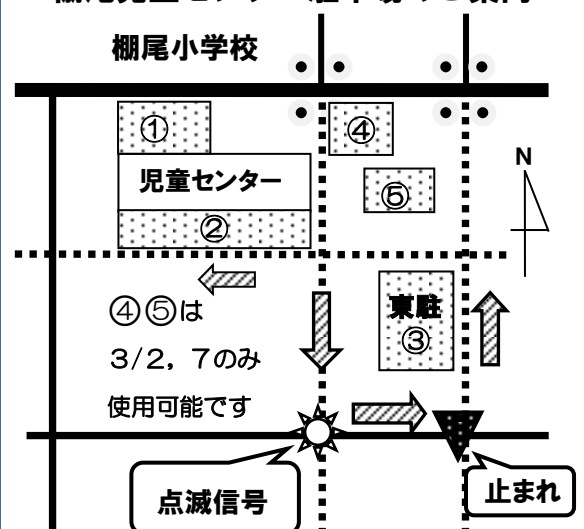

◆休館日 月曜日

(月曜日が祝日・振替休日の場合その翌日)

年末年始(12月29日~1月3日)

碧南市汐田町2丁目28番地

TEL 090-2572-0892 (児童センター直通)

棚尾児童センター駐車場のご案内

■■■ 点線は一方通行です