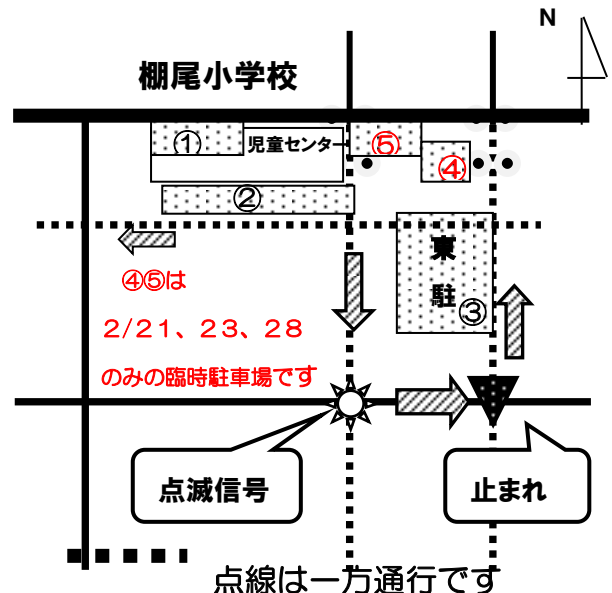

指定管理者：碧南市社会福祉協議会

- ◆開館時間 9:30~18:00
- ◆休館日 月曜日
(月曜日が祝日・振替休日の場合その翌日)
年末年始(12月29日~1月3日)

碧南市汐田町2丁目28番地
Tel 090 2572 0892

☆保健師さん育児相談☆

2月22日(木) 10:00~11:30

保健師さんに育児の悩みなど相談できます。
(市内在住)

身長・体重の計測もできます。

※計測は市内外どなたでもできます。

『ママといっしょにド・レ・ミ』

2月23日(金) 10:30~11:30

場所：ぴよぴよルーム

対象：市内在住0歳児親子10組
(6~12ヶ月対象)

講師の小笠原清恵先生とトニックであそぼう!

《予約受付》2月1日(木)

電話・来館予約受付開始10:00～

TEL090-2572-0892

～つくて工作～

「カラフルめがね」

3日(土)・17日(土) 10:00~14:00

各日限定10個

棚尾児童センター駐車場・臨時駐車場のご案内

碧南市社会福祉協議会
 棚尾児童・たなおっこ子育て支援

センターだより

平成30年 3月号