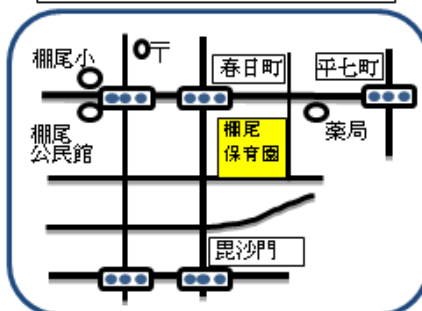

(上のお子さんの参加はご遠慮下さい)

定員：6組

電話受付：11月5日(月)13:00～

『おじいちゃん・おばあちゃんといっしょ♪』

お孫さんと支援センターに遊びに来ませんか？
予約は必要ありません。お気軽にお越しください。

《タイムスケジュール》

10:00～受付

10:15～自己紹介、好きな遊び

10:50～絵本、紙芝居など

『OOっ子あつまれ♪』は、各支援センターで、
同じ学区にお住まいの方と知り合うきっかけに
なるよう、場所の提供をさせていただきます。
予約は必要ありません。お気軽にお越しください。

《タイムスケジュール》

10:00～受付

10:15～自己紹介、好きな遊び

11:15～絵本、紙芝居など

にしばた子育て支援センター

たなお子育て支援センター

あらこ子育て支援センター

ルーム・園庭開放
育児相談・電話相談

にしばた子育て支援センター(西端保育園内) Tel42-1504
たなお子育て支援センター(棚尾保育園内) Tel41-4978
あらこ子育て支援センター(荒子保育園内) Tel42-0197

園庭開放

大浜保育園・新川保育園
Tel41-0896・Tel41-1476
月～金(土日祝休) 9:00～15:00