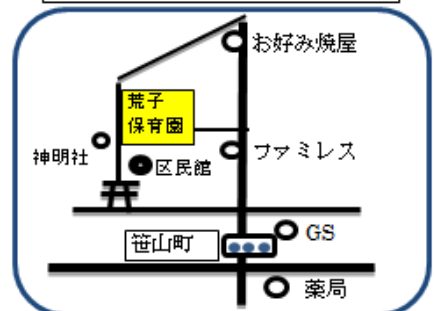

(上のお子さんの参加はご遠慮下さい)

定員：6組

電話受付：11月5日(月)13:00～

『おじいちゃん・おばあちゃんといっしょ♪』

お孫さんと支援センターに遊びに来ませんか？
予約は必要ありません。お気軽にお越しください。

《タイムスケジュール》

10:00～受付

10:15～自己紹介、好きな遊び

10:50～絵本、紙芝居など

『OOっ子あつまれ♪』は、各支援センターで、
同じ学区にお住まいの方と知り合うきっかけに
なるよう、場所の提供をさせていただきます。
予約は必要ありません。お気軽にお越しください。

《タイムスケジュール》

10:00～受付

10:15～自己紹介、好きな遊び

11:15～絵本、紙芝居など

にしばた子育て支援センター

たなお子育て支援センター

あらこ子育て支援センター

ルーム・園庭開放
育児相談・電話相談

にしばた子育て支援センター(西端保育園内) Tel42-1504
たなお子育て支援センター(棚尾保育園内) Tel41-4978
あらこ子育て支援センター(荒子保育園内) Tel42-0197

園庭開放

大浜保育園・新川保育園
Tel41-0896・Tel41-1476
月～金(土日祝休) 9:00～15:00