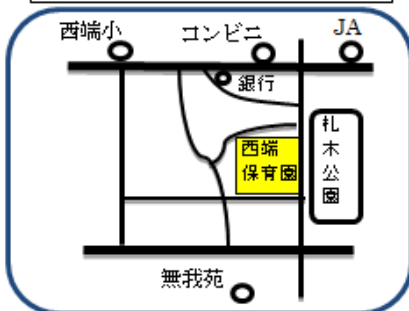

10:50～絵本、紙芝居など

『OOっ子あつまれ♪』は、各支援センターで、
同じ学区にお住まいの方と知り合うきっかけに
なるよう、場所の提供をさせていただきます。
予約は必要ありません。お気軽にお越しください。

《タイムスケジュール》

10:00～受付

10:15～自己紹介、好きな遊び

11:15～絵本、紙芝居など

にしばた子育て支援センター

たなお子育て支援センター

あらこ子育て支援センター

ルーム・園庭開放
育児相談・電話相談

にしばた子育て支援センター(西端保育園内) Tel42-1504
たなお子育て支援センター(棚尾保育園内) Tel41-4978
あらこ子育て支援センター(荒子保育園内) Tel42-0197

園庭開放

大浜保育園・新川保育園
Tel41-0896・Tel41-1476
月～金(土日祝休) 9:00～15:00